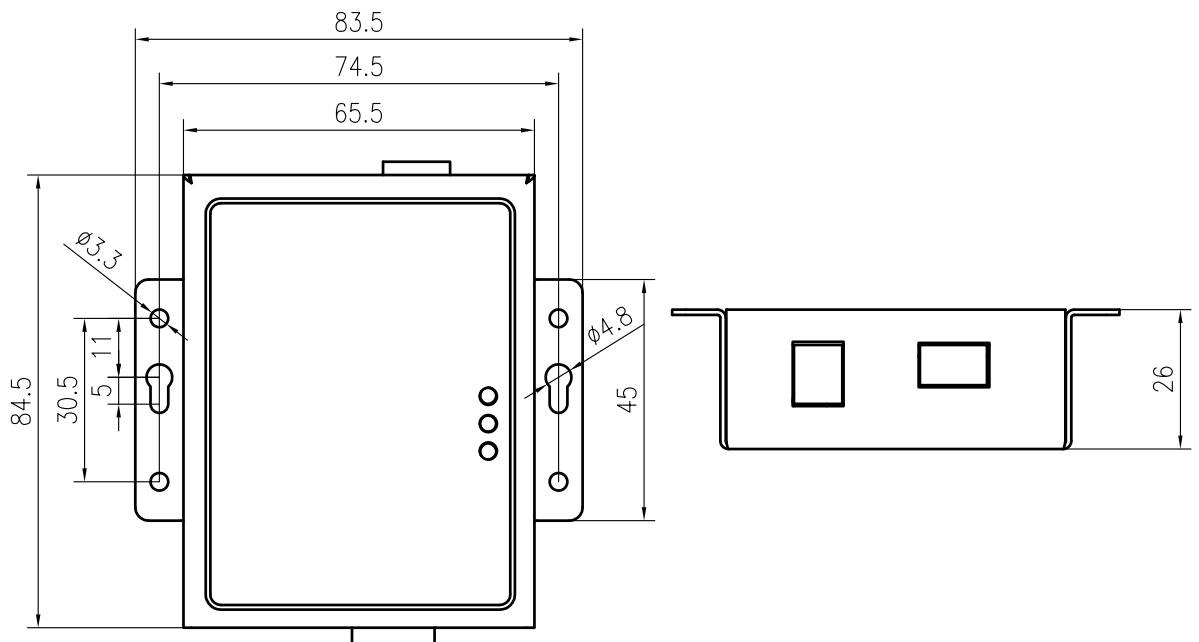

JINLIWIFI-02WIFI 模块

JINLIWIFI-02 无线网络模块是一款 AP 透传模式的无线模块，已设置固定的 IP: 192.168.1.1 端口 9696 和密码。此 WIFI 模块为 RS485 接口。

此模块通过 RS485 接口同控制器的 RS485 接口相连，通过手机或 PDA 设备可以近距离遥控与遥测控制器。

安装尺寸：

配件:

JINLI-02 模块图片

电源适配器

2.4G 天线