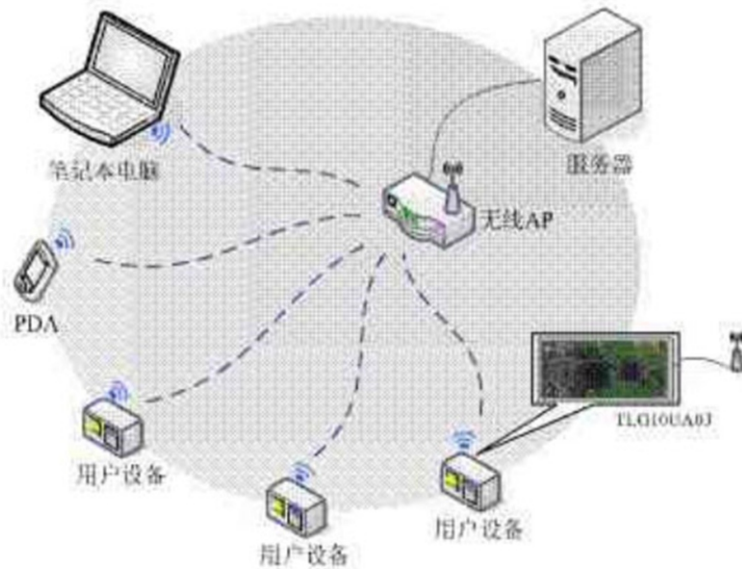

JINLIWIFI-02WIFI 模块

JINLIWIFI-02 无线网络模块是一款 AP 透传模式的无线模块，已设置固定的 IP: 192.168.1.1 端口 9696 和密码。此 WIFI 模块为 RS485 接口。

此模块通过 RS485 接口同控制器的 RS485 接口相连，通过手机或 PDA 设备可以近距离遥控与遥测控制器。

安装尺寸：

配件:

JINLI-02 模块图片

电源适配器

2.4G 天线