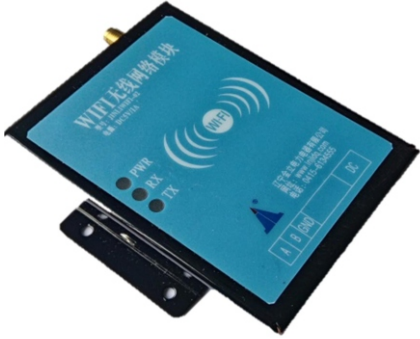

JINLIWIFI-02WIFI 模块

JINLIWIFI-02 无线网络模块是一款 AP 透传模式的无线模块，已设置固定的 IP: 192.168.1.1 端口 9696 和密码。此 WIFI 模块为 RS485 接口。

此模块通过 RS485 接口同控制器的 RS485 接口相连，通过手机或 PDA 设备可以近距离遥控与遥测控制器。

安装尺寸：

配件:

JINLI-02 模块图片

电源适配器

2.4G 天线